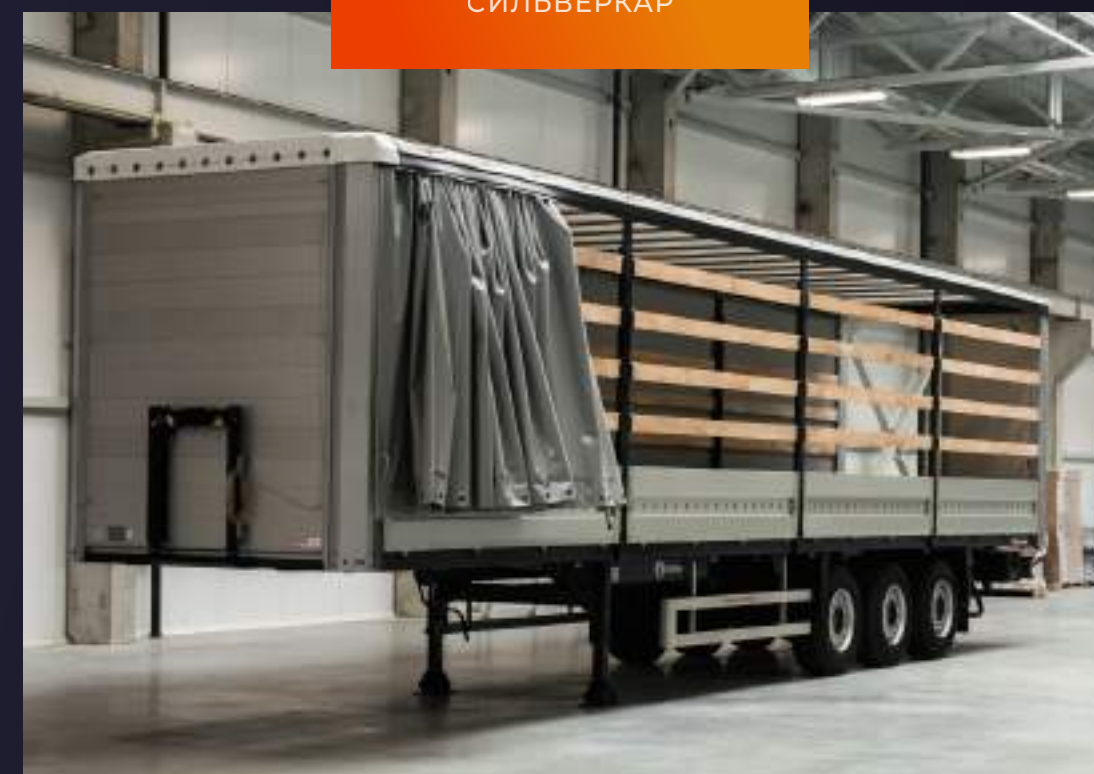

ДОПОЛНИТЕЛЬНЫЕ ПРЕИМУЩЕСТВА

- **ГК СИЛЬВЕР берет на себя все риски, связанные с авторемонтом, и ответственно подходит к исполнению условий договора.** Если ремонт вас не устроит, мы самостоятельно отгоним ТС на другую станцию из нашей сети и в кратчайшие сроки устраним неисправности.

ЮРИДИЧЕСКАЯ ПОДДЕРЖКА ПРИ ДТП

Опытные юристы и адвокаты ГК Сильвер помогут в решении вопросов при ДТП с пострадавшими, либо с возвратом незаконно изъятого ВУ, проконтролируют правомерность действий всех участников и правильность оформления ДТП.

АВТОМОЙКА И СТОЯНКА ДЛЯ ГРУЗОВОЙ ТЕХНИКИ

Территории СТОА оборудованы автомойками, площадь которых позволяет помыть как грузовик или автобус, так и полноразмерную фуру.

РЕМОНТ И ИЗГОТОВЛЕНИЕ ТЕНТОВ

Производим тенты любой сложности из высококачественных, долговечных материалов и фурнитуры, как импортных, так и отечественных производителей.

СИЛЬВЕРКАР