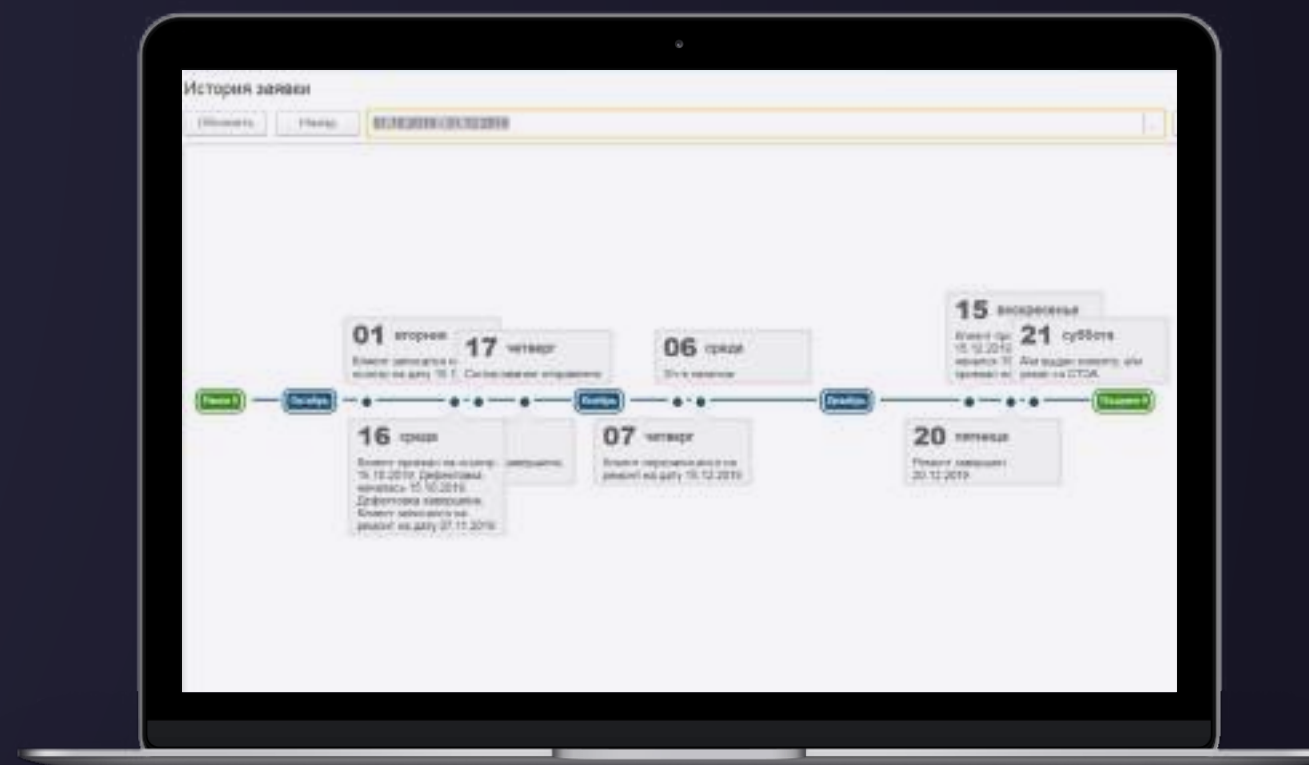

ПО SILVERCAR

Настольное программное обеспечение для автопарков, СК и СТОА.

Успешная СТОА — это давно не станция с подъемниками и мастерами, а технологическая компания.

Для удобства управления и высокой скорости обслуживания мы разработали программное решение «SILVERCAR», которое стало **надежным инструментом взаимодействия** страховых компаний, автосервисов и корпоративных клиентов.

Мы стремимся использовать технологии и инновации, чтобы быть **на шаг впереди** потребностей наших клиентов.

- Отслеживайте ход производственных работ и ремонта всех ТС вашего автопарка в едином интерфейсе, даже если они находятся на разных станциях.
- Получайте смс о записи на дефектовку, о поставке автозапчастей и гате готовности транспорта.
- Планируйте своевременное возвращение транспорта в работу.